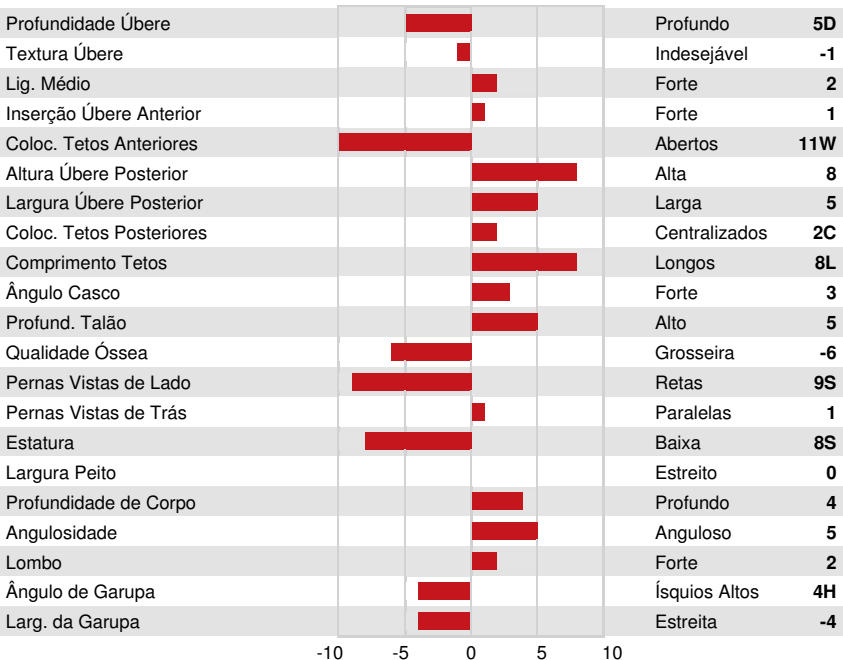

CONFORMAÇÃO 413 Rebanhos 1571 Filhas 90% Rep. GMACE 26* APR

Conformação	4	Força Leiteira	4
Sistema Mamário	5	Garupa	-2
Pernas & Pés	-1		

MS C-HAVEN OMAN KOOL
FOURTH DAM